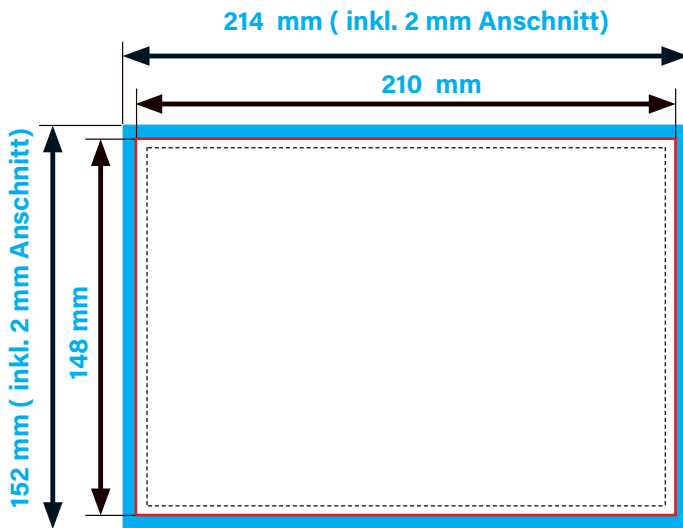

Flyer DIN A5 Querformat

Dateigröße: 214 x 152 mm

Endformat: 210 x 148 mm

Anschnitt / Überfüller
 In diesem Format muss die Druckdatei angelegt sein. Das Dateiformat besteht aus dem Endformat zzgl. 4mm Überfüller (2mm pro Seite).
 Randabfallende Objekte müssen bis an den Rand des Überfüllers gezogen werden um einen randlosen Druck nach dem Beschnitt auf Endformat zu gewährleisten.

Sicherheitsabstand (mind. 3mm vom Endformat entfernt)
 Texte und wichtige Elemente müssen mit einem Sicherheitsabstand von mind. 3mm von den Seitenrändern entfernt sein. Andernfalls kann es zu unerwünschten Anschnitten kommen.

Endformat
 Nach dem Druck wird das ausgewählte Produkt auf Endformat zugeschnitten.

Allgemeine Informationen:

Anschnitt / Überfüller
 Der Überfüller ragt umlaufend 2 mm über das Endformat hinaus und wird nach dem Druck abgeschnitten.

Bilder
 Die optimale Auflösung für Bilder beträgt mindestens 300dpi, ansonsten kann es zu einer pixeligen Darstellung kommen.

Schriften
 Schriften müssen grundsätzlich im Dokument eingebettet oder in Pfade umgewandelt werden.